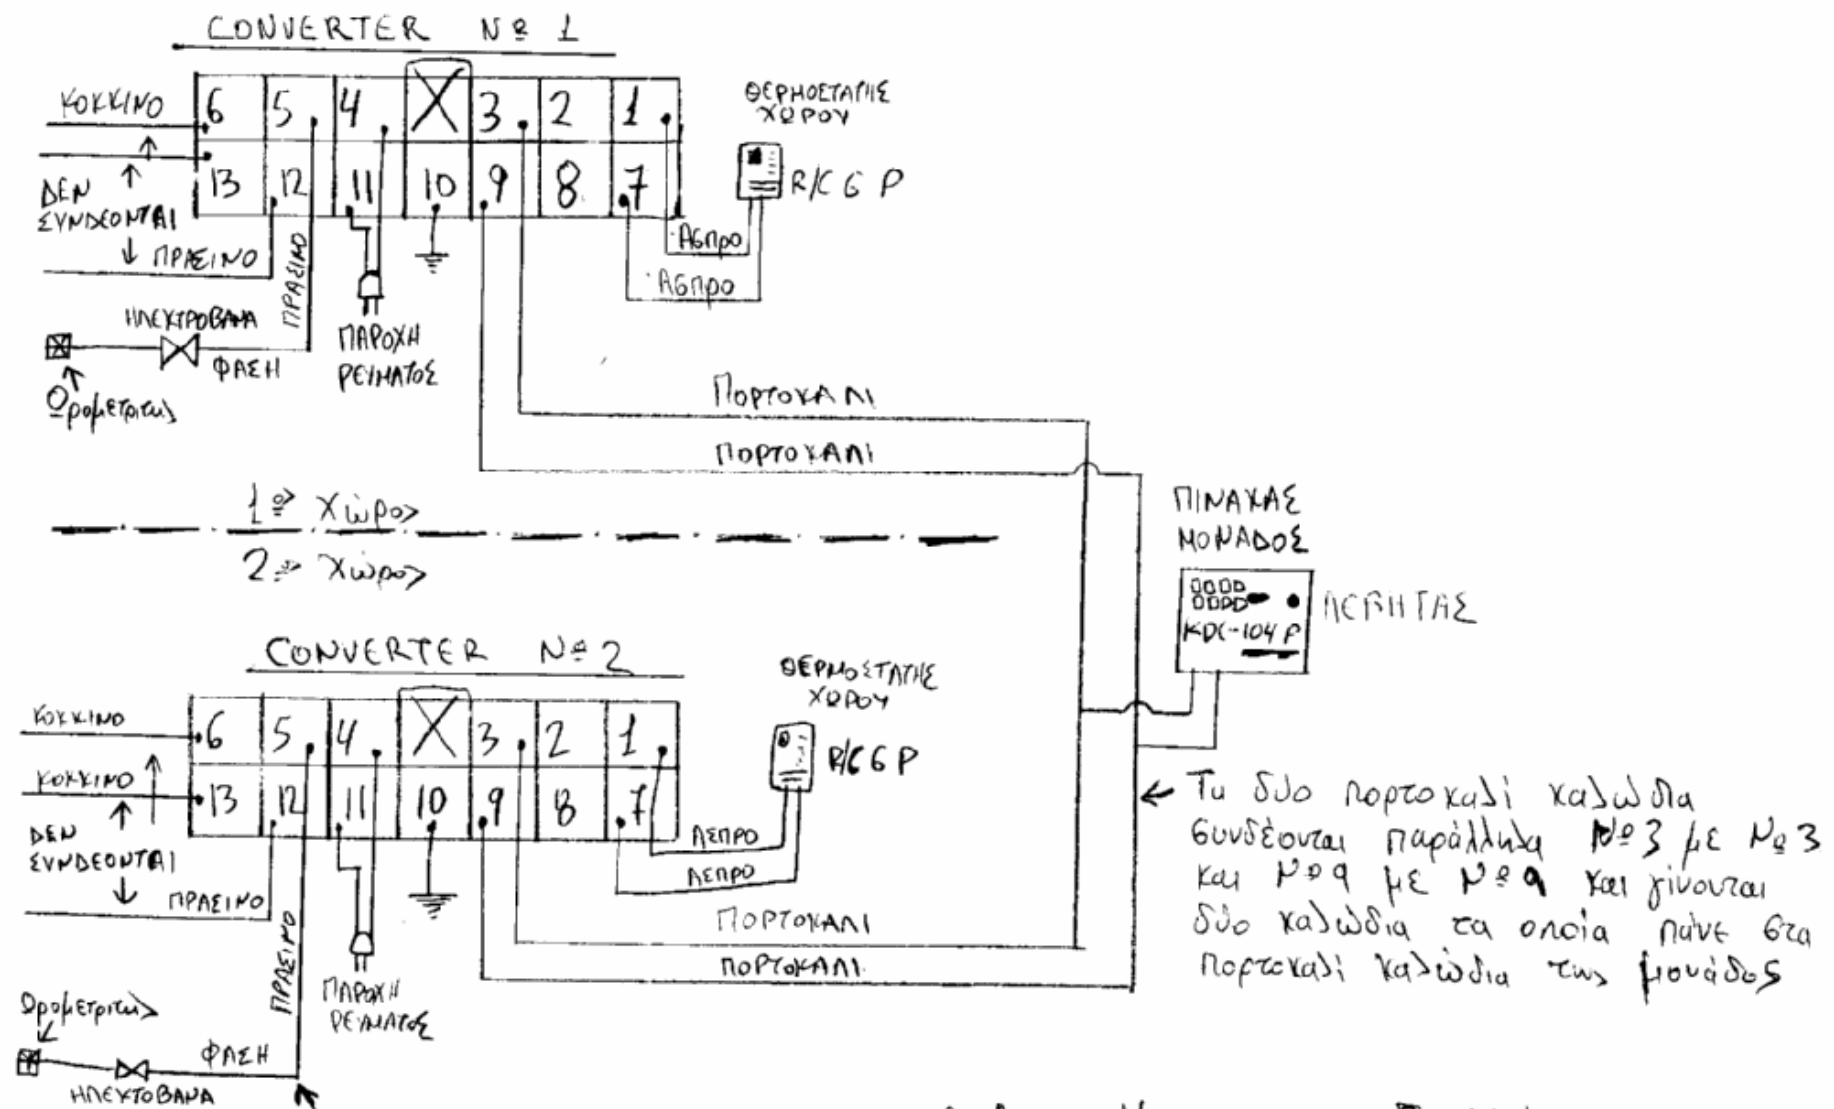

# Διάγραμμα Αυτονομίας Saturn

**ΠΡΟΣΟΧΗ!!!** Στην EURO-Type μονάδα είναι προεγκατεστημένο και δεν χρειάζεται καμία να κάνουμε τίποτα

# Ηλεκτρολική Συνδεσμολογία Αυτονομίας Saturn

- Από τα δύο πράσινα, πάρναψε αυτό που βρῖβει ρεύμα και το συνδέουμε γενν εντόλή απ' υδρετρο βῖνα, (από θερμοστάτη).
- Τα δύο κόκκινα καλώδια και το ένα πράσινο μέναν ελεύθερα.