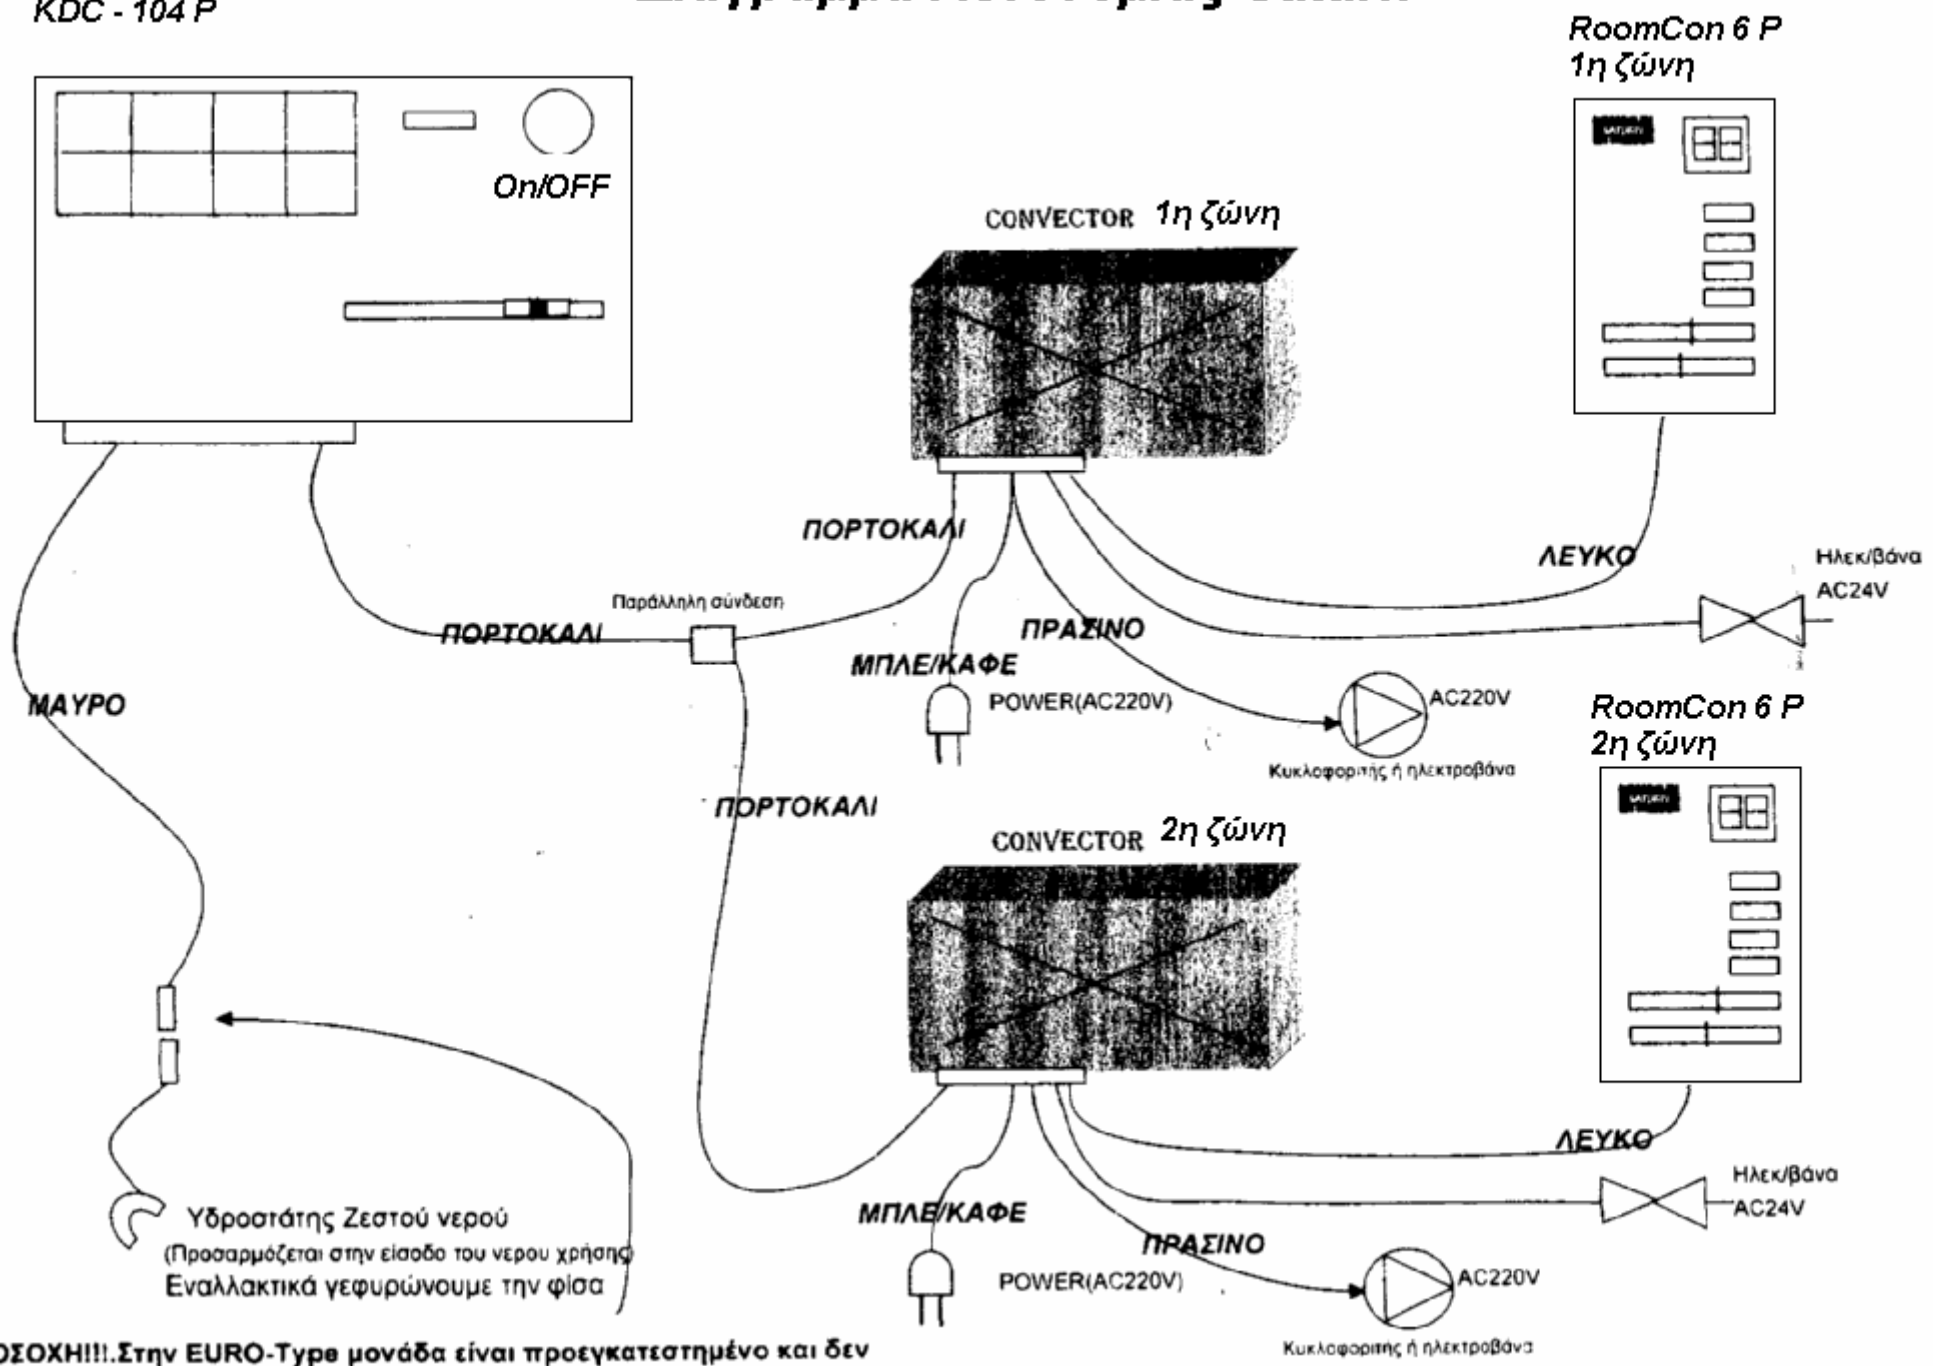

# Διάγραμμα Αυτονομίας Saturn

**ΠΡΟΣΟΧΗ!!!** Στην EURO-Type μονάδα είναι προεγκατεστημένο και δεν χρειάζεται καμία να κάνουμε τίποτα

# Ηλεκτρολική Συνδεσμολογία Αυτονομίας Saturn

- Από τα δύο πράσινα, πάρναψε αυτό που βρῖβει ρεύμα και το συνδέουμε γενν εντόλή απ' υδρετρο βῖνα, (από θερμοστάτη).
- Τα δύο κόκκινα καλώδια και το ένα πράσινο μέναν ελεύθερα.